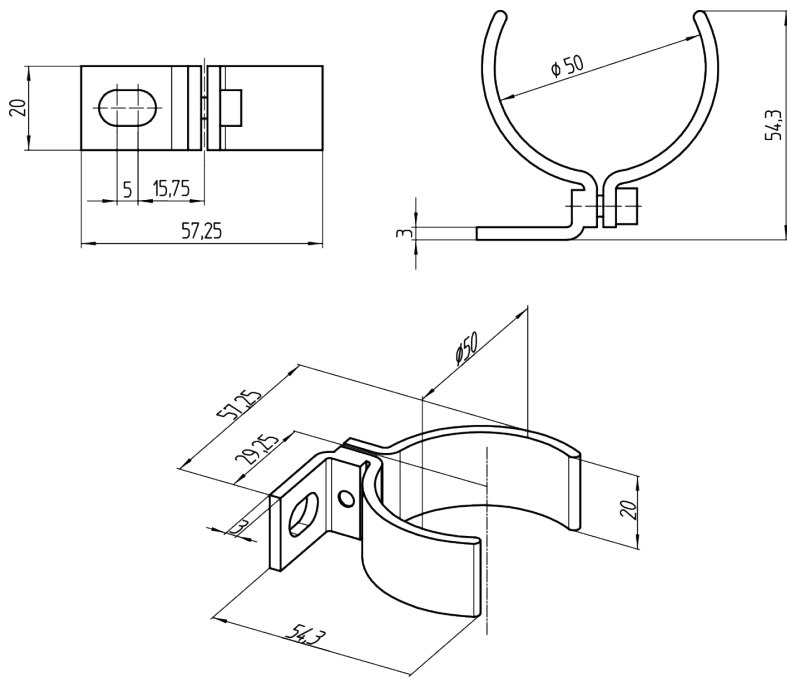

BEF-2AAADES2

Houders

BEVESTIGINGSTECHNIEK

SICK
Sensor Intelligence.

Bestelinformatie

Type	Artikelnr.
BEF-2AAADES2	2026849

Meer apparaatuitvoeringen en accessoires → www.sick.com/Houders

Gedetailleerde technische specificaties

Kenmerken

Accessoiregroep	Bevestigingstechniek
Accessoierfamilie	Houders
Beschrijving	Steunhouder van roestvast staal
Materiaal	Roestvast staal 1.4350
Verpakkingseenheid	2 stuks
Bevestigingswijze	Houders

Maattekening

Afmetingen in mm (inch)

SICK IN ÉÉN OOGOPSLAG

SICK is één van de toonaangevende fabrikanten van intelligente sensoren en sensoroplossingen voor industriële toepassingen. Ons unieke aanbod van producten en services is de perfecte basis voor een veilige en efficiënte besturing van processen, voor de bescherming van mensen tegen ongevallen en het voorkomen van milieuverontreiniging.