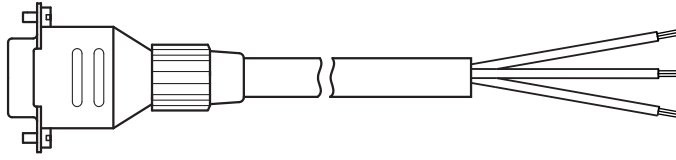

PIN-toewijzing

- ② Bruin
- ③ Blauw
- ⑤ Zwart