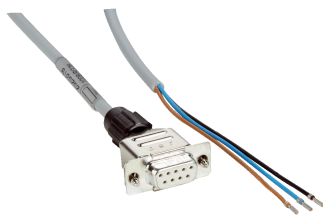

YFDSA9-030XXXLEBX

Overige stekkers en kabels

STEKKERS EN KABELS

SICK
Sensor Intelligence.

Bestelinformatie

Type	Artikelnr.
YFDSA9-030XXXLEBX	2020319

Meer apparaatuitvoeringen en accessoires → www.sick.com/Overige_stekkers_en_kabels

Gedetailleerde technische specificaties

Technische gegevens

Aansluittype kop A	Contactdoos, D-Sub, 9-pins, recht
Aansluittype kop B	Open kabeluiteinde
Kabel	3 m, 3-draads
Kabeldoorsnede	0,34 mm ²
Afscherming	Niet geïsoleerd
Signaaltype	Serieel

PIN-toewijzing

- ② Bruin
- ③ Blauw
- ⑤ Zwart

SICK IN ÉÉN OOGOPSLAG

SICK is één van de toonaangevende fabrikanten van intelligente sensoren en sensoroplossingen voor industriële toepassingen. Ons unieke aanbod van producten en services is de perfecte basis voor een veilige en efficiënte besturing van processen, voor de bescherming van mensen tegen ongevallen en het voorkomen van milieuverontreiniging.