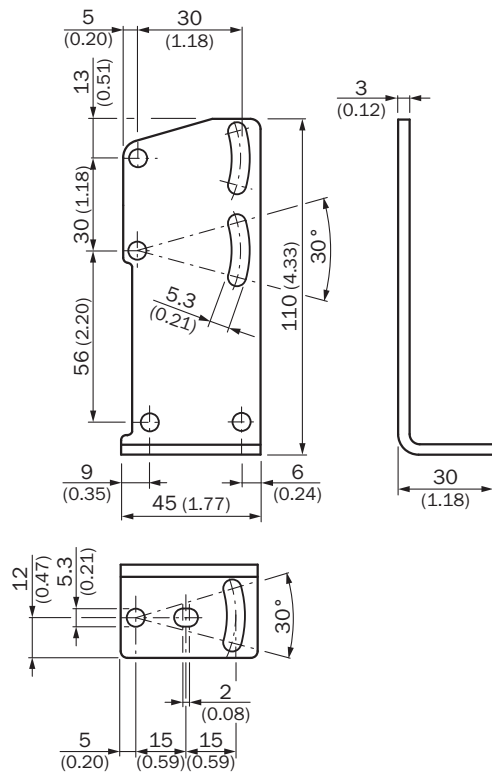

### Gedetailleerde technische specificaties

#### Kenmerken

<b>Accessoiregroep</b>	Bevestigingstechniek
<b>Accessoierfamilie</b>	Houders
<b>Beschrijving</b>	Bevestigingshoeken
<b>Geschikt voor</b>	W24-2, W34
<b>Materiaal</b>	Roestvast staal (1.4301)
<b>Leveringsomvang</b>	Incl. bevestigingsmateriaal
<b>Bevestigingswijze</b>	Houders

Maattekening

Afmetingen in mm (inch)