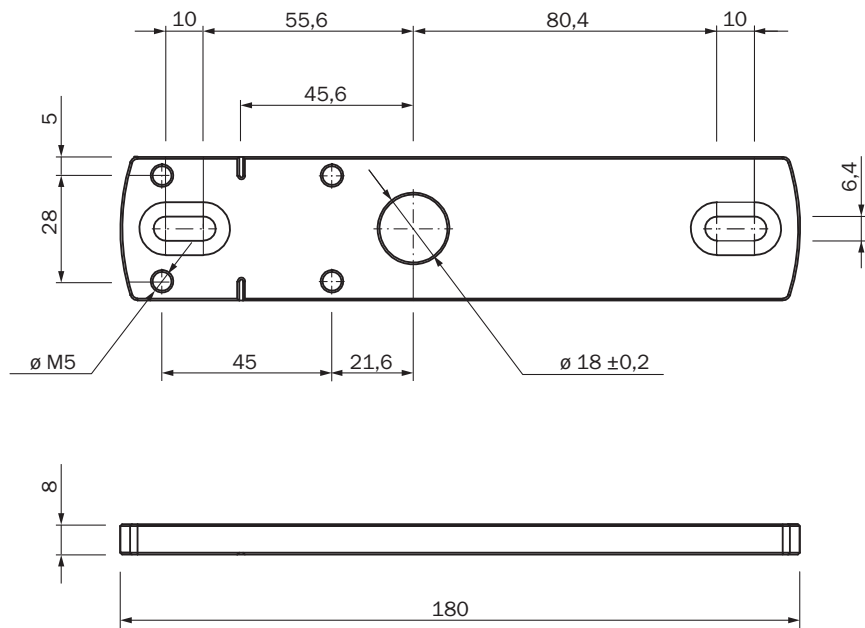

FXL1-XMS2

Montageaccessoires

BEVESTIGINGSTECHNIEK

SICK
Sensor Intelligence.

Bestelinformatie

Type	Artikelnr.
FXL1-XMS2	1139207

Meer apparaatuitvoeringen en accessoires → www.sick.com/Montageaccessoires

Gedetailleerde technische specificaties

Kenmerken

Accessoiregroep	Bevestigingstechniek
Accessoierfamilie	Montageaccessoires
Materiaal	Aluminium
Verpakkingseenheid	1 stuk
Beschrijving	Montageplaat voor sensor

Classificaties

ECLASS 5.0	27273701
ECLASS 5.1.4	27273701
ECLASS 6.0	27273701
ECLASS 6.2	27273701
ECLASS 7.0	27273701
ECLASS 8.0	27273701
ECLASS 8.1	27273701
ECLASS 9.0	27273701
ECLASS 10.0	27273701
ECLASS 11.0	27273701
ECLASS 12.0	27273701
UNSPSC 16.0901	32131023

Maattekening

Afmetingen in mm (inch)

SICK IN ÉÉN OOGOPSLAG

SICK is één van de toonaangevende fabrikanten van intelligente sensoren en sensoroplossingen voor industriële toepassingen. Ons unieke aanbod van producten en services is de perfecte basis voor een veilige en efficiënte besturing van processen, voor de bescherming van mensen tegen ongevallen en het voorkomen van milieuverontreiniging.