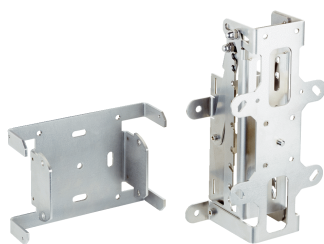

# Bevestigingsset

Houders

BEVESTIGINGSTECHNIEK

**SICK**  
Sensor Intelligence.

Afbeelding kan afwijken

### Bestelinformatie

Type	Artikelnr.
Bevestigingsset	1081412

**bij levering inbegrepen:** Bevestigingshoeken (1), Masthouder (1)

Meer apparaatuitvoeringen en accessoires → [www.sick.com/Houders](http://www.sick.com/Houders)

#### Kenmerken

<b>Accessoiregroep</b>	Bevestigingstechniek
<b>Accessoirefamilie</b>	Houders
<b>Beschrijving</b>	Bevestigingsset masthouder. Bij bevestiging met spanbanden geschikt voor mast-diameters vanaf 95 mm
<b>Materiaal</b>	Roestvast staal V2A (1.4301)
<b>Bevestigingswijze</b>	Bevestigingsset