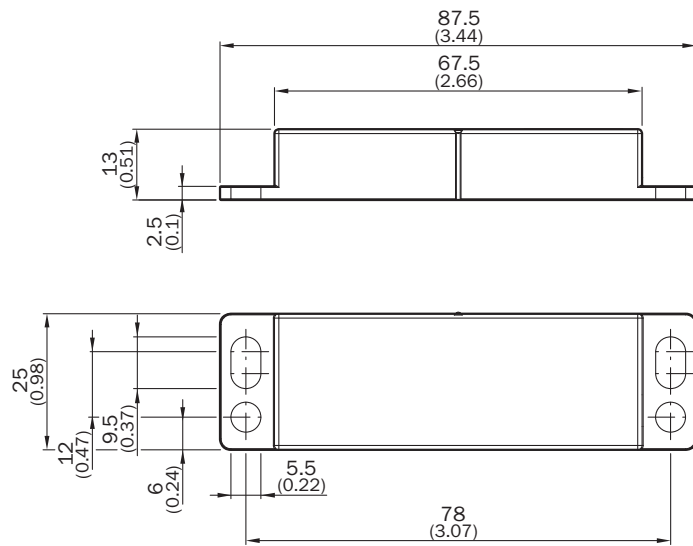

Maattekening

Afmetingen in mm (inch)

SICK IN ÉÉN OOGOPSLAG

SICK is één van de toonaangevende fabrikanten van intelligente sensoren en sensoroplossingen voor industriële toepassingen. Ons unieke aanbod van producten en services is de perfecte basis voor een veilige en efficiënte besturing van processen, voor de bescherming van mensen tegen ongevallen en het voorkomen van milieuverontreiniging.