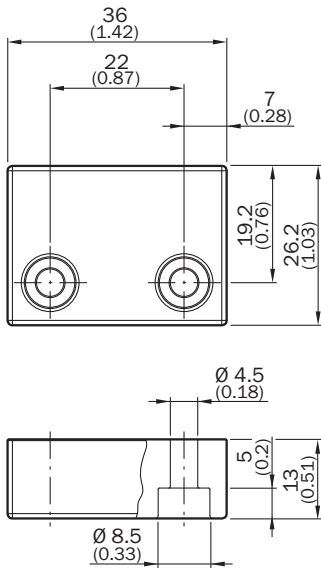

Maattekening

Afmetingen in mm (inch)

SICK IN ÉÉN OOGOPSLAG

SICK is één van de toonaangevende fabrikanten van intelligente sensoren en sensoroplossingen voor industriële toepassingen. Ons unieke aanbod van producten en services is de perfecte basis voor een veilige en efficiënte besturing van processen, voor de bescherming van mensen tegen ongevallen en het voorkomen van milieuverontreiniging.