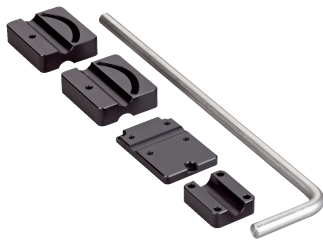

Universele adapter voor Inspector

Houders

BEVESTIGINGSTECHNIEK

SICK
Sensor Intelligence.

Bestelinformatie

Type	Artikelnr.
Universele adapter voor Inspector	1048400

Meer apparaatuitvoeringen en accessoires → www.sick.com/Houders

Gedetailleerde technische specificaties

Kenmerken

Accessoiregroep	Bevestigingstechniek
Accessoierfamilie	Houders
Beschrijving	Stanghouder met klemstukken, stang en Inspector-adapterplaat, tweeassig verdraaibaar
Leveringsomvang	Set bestaat uit accessoires 2029022 en 2045400
Bevestigingswijze	Houders