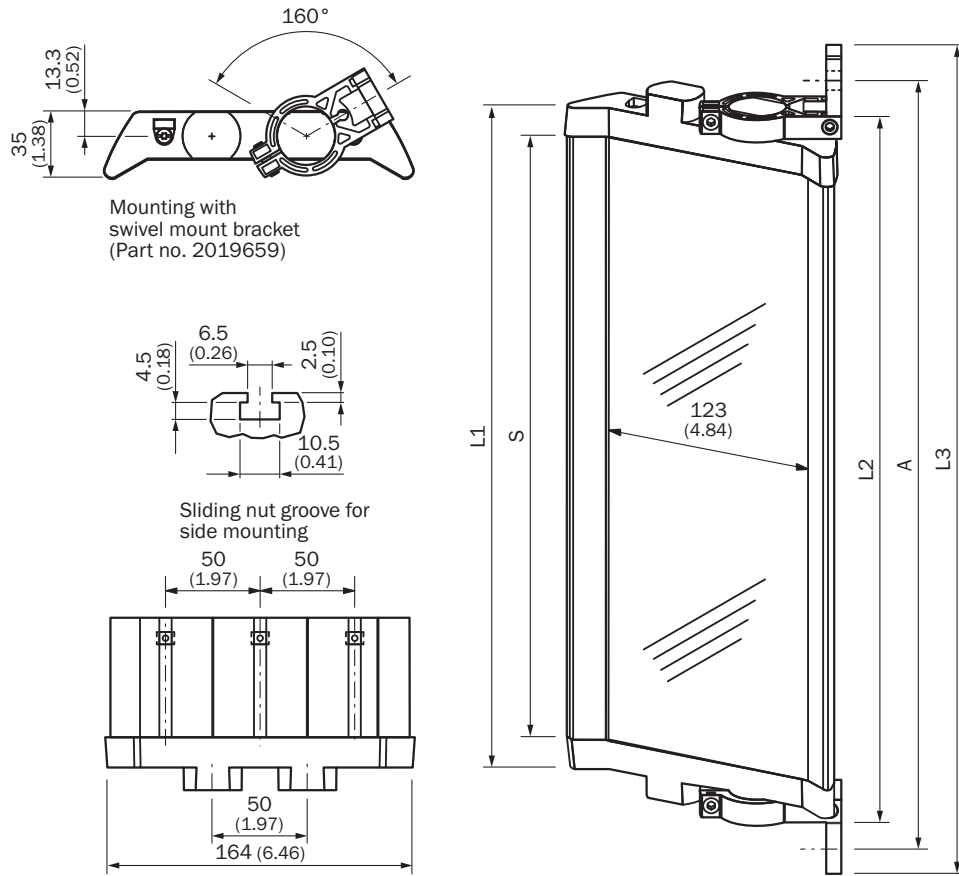

Type	Artikelnr.
PNS125-169	1019434

Verdere apparaatvarianten en accessoires op www.sick.com/Spiegel

GEDETAILLEERDE TECHNISCHE SPECIFICATIES

MAATTEKENING PNS125

Afmetingen in mm (inch)

	L1	L2	L3	A
340	372	396	460	440
490	522	546	610	590
640	672	696	760	740
790	822	846	910	890
940	972	996	1.060	1.040
1.090	1.122	1.146	1.210	1.190
1.240	1.272	1.296	1.360	1.340
1.390	1.422	1.446	1.510	1.490
1.540	1.572	1.596	1.660	1.640
1.690	1.722	1.746	1.810	1.790
1.840	1.872	1.896	1.960	1.940
1.990	2.022	2.046	2.110	2.090
2.140	2.172	2.196	2.260	2.240