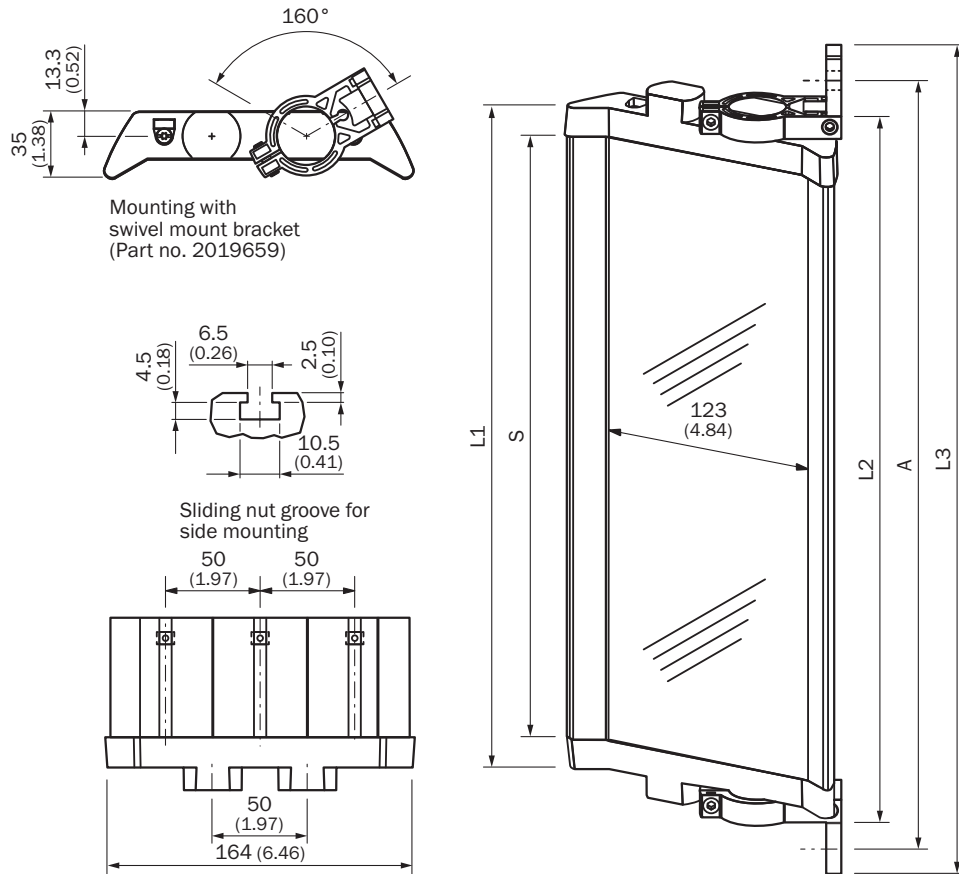

Type	Artikelnr.
PNS125-139	1019432

Verdere apparaatvarianten en accessoires op www.sick.com/Spiegel

GEDETAILLEERDE TECHNISCHE SPECIFICATIES

MAATTEKENING PNS125

Afmetingen in mm (inch)

	L1	L2	L3	A
340	372	396	460	440
490	522	546	610	590
640	672	696	760	740
790	822	846	910	890
940	972	996	1.060	1.040
1.090	1.122	1.146	1.210	1.190
1.240	1.272	1.296	1.360	1.340
1.390	1.422	1.446	1.510	1.490
1.540	1.572	1.596	1.660	1.640
1.690	1.722	1.746	1.810	1.790
1.840	1.872	1.896	1.960	1.940
1.990	2.022	2.046	2.110	2.090
2.140	2.172	2.196	2.260	2.240