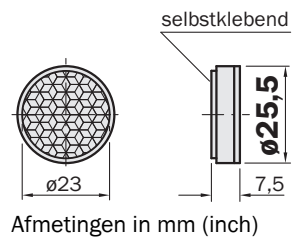

Maattekening

Afmetingen in mm (inch)