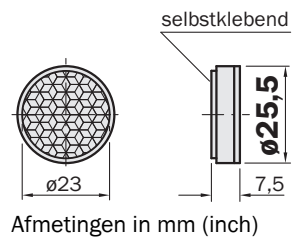

Kenmerken

Productsegment	Reflectoren en optiek
Product	Reflectoren
Productuitvoering	Standaardreflectoren
Beschrijving	Rond, zelfplakkend
Bevestigingswijze	Zelfplakkend
Materiaal	PMMA/ABS
Bedrijfsomgevingstemperatuur	-20 °C ... +65 °C
Diameter	25,5 mm

Maattekening

Afmetingen in mm (inch)

SICK IN ÉÉN OOGOPSLAG

SICK is één van de toonaangevende fabrikanten van intelligente sensoren en sensoroplossingen voor industriële toepassingen. Ons unieke aanbod van producten en services is de perfecte basis voor een veilige en efficiënte besturing van processen, voor de bescherming van mensen tegen ongevallen en het voorkomen van milieuverontreiniging.