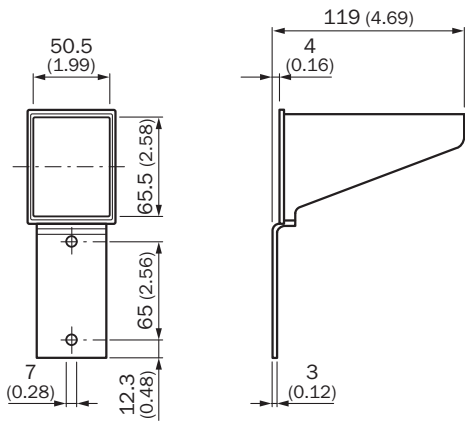

Gedetailleerde technische specificaties

Kenmerken

Productsegment	Apparatuurbescherming en apparatuuronderhoud
Product	Veiligheidsbehuizing
Beschrijving	Sneeuwbeschermtubus

Classificaties

ECLASS 5.0	27371205
ECLASS 5.1.4	27371205
ECLASS 6.0	27371205
ECLASS 6.2	27371205
ECLASS 7.0	27371205
ECLASS 8.0	27371205
ECLASS 8.1	27371205
ECLASS 9.0	27371205
ECLASS 10.0	27371205
ECLASS 11.0	27371205
ECLASS 12.0	27371205
ETIM 5.0	EC000200
ETIM 6.0	EC000200
ETIM 7.0	EC000200
ETIM 8.0	EC000200
UNSPSC 16.0901	32131023

Maattekening

Afmetingen in mm (inch)

SICK IN ÉÉN OOGOPSLAG

SICK is één van de toonaangevende fabrikanten van intelligente sensoren en sensoroplossingen voor industriële toepassingen. Ons unieke aanbod van producten en services is de perfecte basis voor een veilige en efficiënte besturing van processen, voor de bescherming van mensen tegen ongevallen en het voorkomen van milieuverontreiniging.