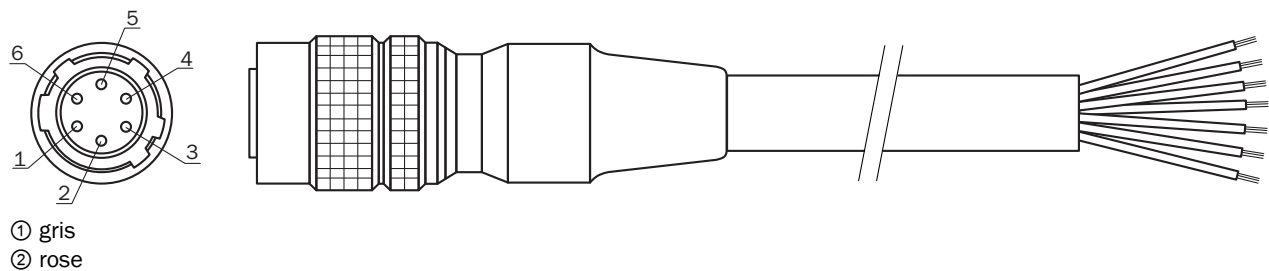

informations de commande

type	référence
Câble de raccordement (connecteur femelle-fils libres)	6057120

Autres modèles d'appareil et accessoires → www.sick.com/Autres_connecteurs_mâles_et_câbles

caractéristiques techniques détaillées

Caractéristiques techniques

Mode de raccordement tête A	Connecteur femelle, HR10, 6 pôles
Câble	10 m
Type de signal	Power, I/O

Classifications

ECLASS 5.0	19030312
ECLASS 5.1.4	19030312
ECLASS 6.0	27060304
ECLASS 6.2	27060304
ECLASS 7.0	27060304
ECLASS 8.0	27060304
ECLASS 8.1	27060304
ECLASS 9.0	27060304
ECLASS 10.0	27060304
ECLASS 11.0	27060304
ECLASS 12.0	27060304
ETIM 5.0	EC000830
ETIM 6.0	EC000830
ETIM 7.0	EC003249
ETIM 8.0	EC003249
UNSPSC 16.0901	26121604

Affectation des broches