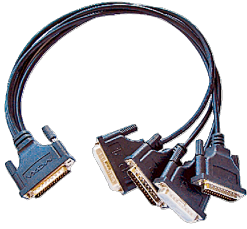

## Câble

**SICK**  
Sensor Intelligence.

## informations de commande

illustration non contractuelle

type	référence
Câble	6050228

Autres modèles d'appareil et accessoires → [www.sick.com/](http://www.sick.com/)