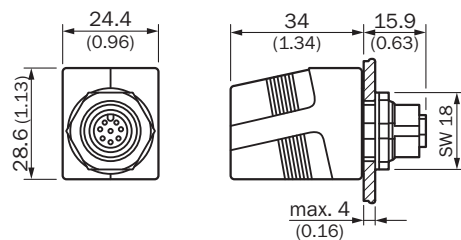

D'autres versions d'appareils et accessoires sont disponibles à l'adresse www.sick.com/Autres_connec-teurs_mâles_et_câbles

CARACTÉRISTIQUES TECHNIQUES DÉTAILLÉES

CARACTÉRISTIQUES TECHNIQUES

Mode de raccordement tête A	Connecteur femelle, M12, 4 pôles, Codage D
Mode de raccordement tête B	Connecteur femelle, RJ45, 8 pôles
Câble	CAT5, CAT5e
Blindage	Blindé
Type de signal	Ethernet
Remarque	Passage d'armoire électrique
Indice de protection	IP67

PLAN COTÉ

Dimensions en mm (inch)

Vous trouverez des informations supplémentaires ainsi que des accessoires adaptés, des exemples d'application et des téléchargements tels que des modèles dimensionnels CAO, des notices d'instructions et des logiciels sous www.sick.com/6048180