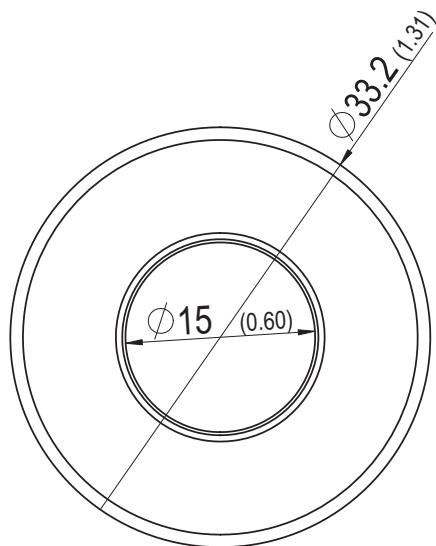

Plan coté

Dimensions en mm (inch)