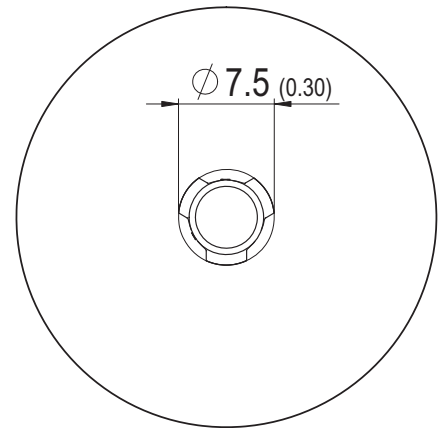

Plan coté

Dimensions en mm (inch)