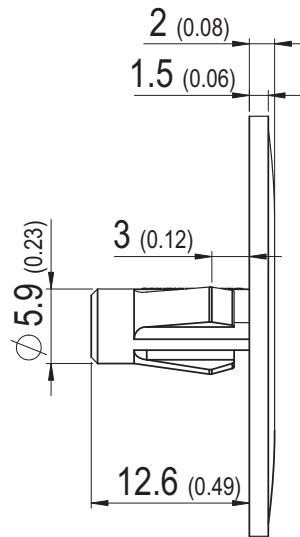

Plan coté

Dimensions en mm (inch)