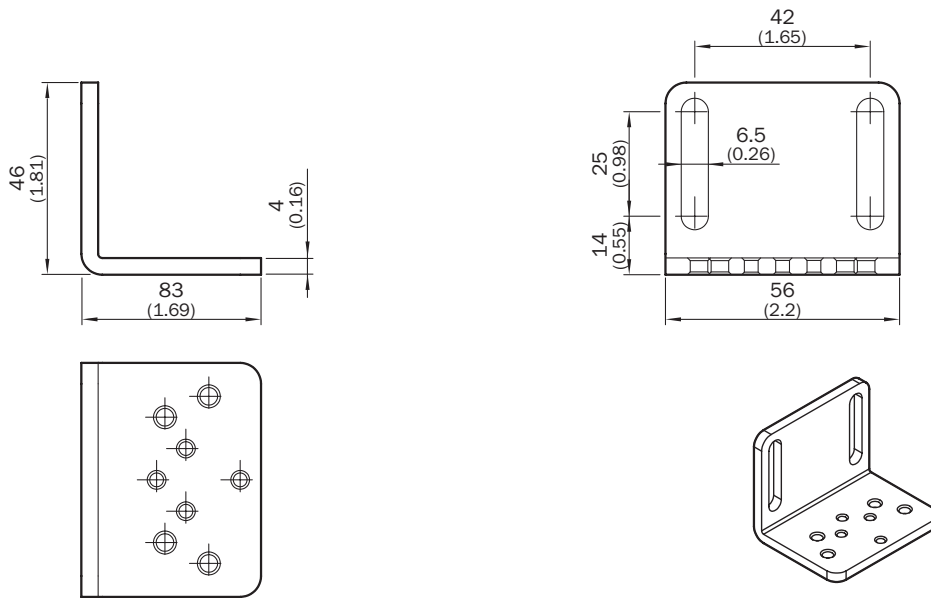

Plan coté

Dimensions en mm (inch)