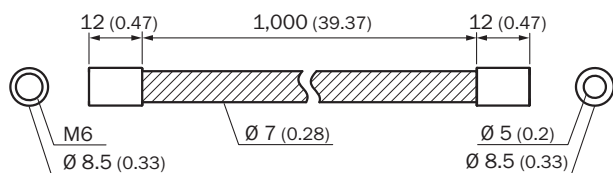

Plan coté

Dimensions en mm (inch)