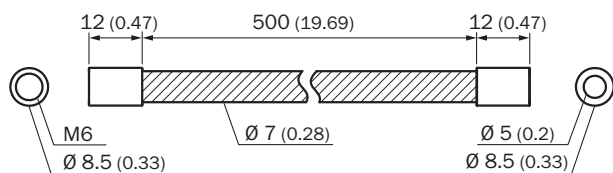

Plan coté

Dimensions en mm (inch)