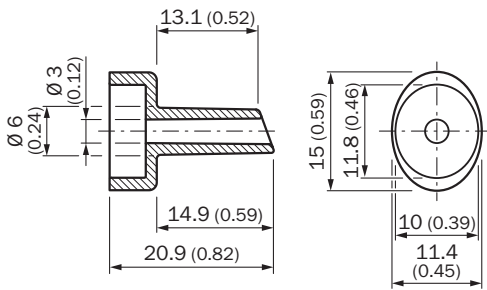

SonicTube UC4

Accessoires de montage

TECHNIQUE DE FIXATION

SICK
Sensor Intelligence.

informations de commande

type	référence
SonicTube UC4	5329249

Autres modèles d'appareil et accessoires → www.sick.com/Accessoires_de_montage

Plan coté

Dimensions en mm (inch)

plan coté avec capteur UC4

Dimensions en mm (inch)

SICK EN BREF

SICK est l'un des principaux fabricants de capteurs et de solutions de détection intelligents pour les applications industrielles. Notre gamme unique de produits et de services vous fournit tous les outils dont vous avez besoin pour la gestion sûre et efficace de vos processus, la protection des personnes contre les accidents et la prévention des dommages environnementaux.