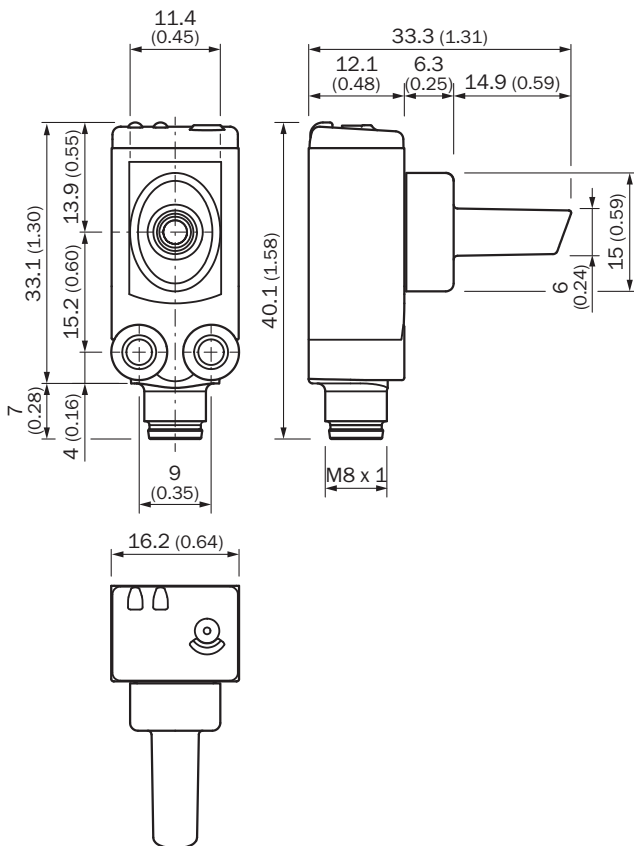

SonicTube UC4

Accessoires de montage

TECHNIQUE DE FIXATION

SICK
Sensor Intelligence.

informations de commande

type	référence
SonicTube UC4	5329249

Autres modèles d'appareil et accessoires → www.sick.com/Accessoires_de_montage

Plan coté

Dimensions en mm (inch)

plan coté avec capteur UC4

Dimensions en mm (inch)

SICK EN BREF

SICK est l'un des principaux fabricants de capteurs et de solutions de détection intelligents pour les applications industrielles. Notre gamme unique de produits et de services vous fournit tous les outils dont vous avez besoin pour la gestion sûre et efficace de vos processus, la protection des personnes contre les accidents et la prévention des dommages environnementaux.