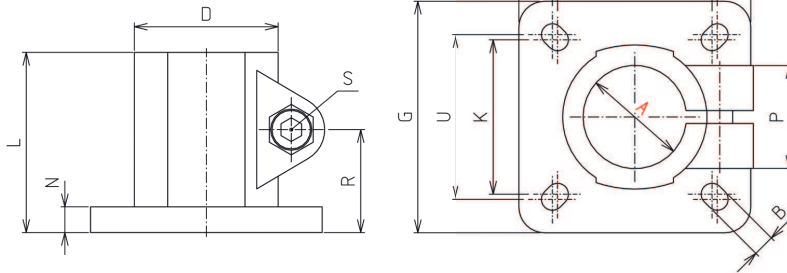

Entretoise

Supports

TECHNIQUE DE FIXATION

SICK
Sensor Intelligence.

informations de commande

type	référence
Entretoise	5327611

Autres modèles d'appareil et accessoires → www.sick.com/Supports

caractéristiques techniques détaillées

Caractéristiques

Groupe d'accessoires	Technique de fixation
Famille d'accessoires	Supports
Description	Pièce de blocage à pédale
Diamètre	30 mm
Type de fixation	Bornes

Classifications

ECLASS 5.0	27279202
ECLASS 5.1.4	27279202
ECLASS 6.0	27279202
ECLASS 6.2	27279202
ECLASS 7.0	27279202
ECLASS 8.0	27279202
ECLASS 8.1	27279202
ECLASS 9.0	27273701
ECLASS 10.0	27273701
ECLASS 11.0	27273701
ECLASS 12.0	27273701
ETIM 5.0	EC002024
ETIM 6.0	EC002024
ETIM 7.0	EC002024
ETIM 8.0	EC002024
UNSPSC 16.0901	32131023

Plan coté

A	30.1 (1.19)	K	42 (1.65)	P	33 (1.3)
B	6.5 (0.26)	L	50 (1.97)	R	29 (1.14)
D	40 (1.57)	M	60 (2.36)	S	M8 x 25
G	60 (2.36)	N	8 (0.31)	U	45 (1.77)
H	40 (1.57)	O	42 (1.65)		

Dimensions en mm (inch)