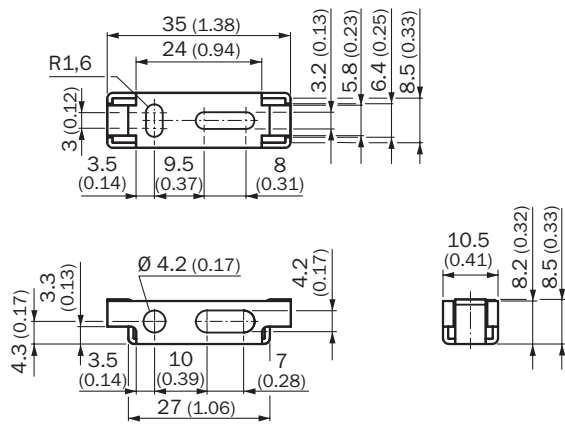

Plan coté

Dimensions en mm (inch)