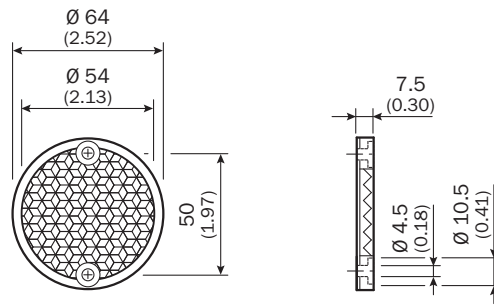

Plan coté

Dimensions en mm (inch)