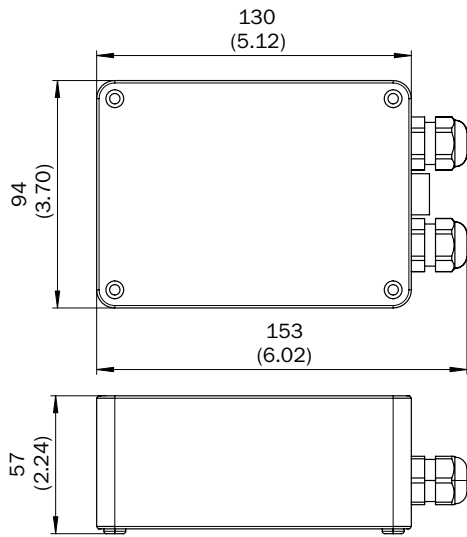

Plan coté

Dimensions en mm (inch)