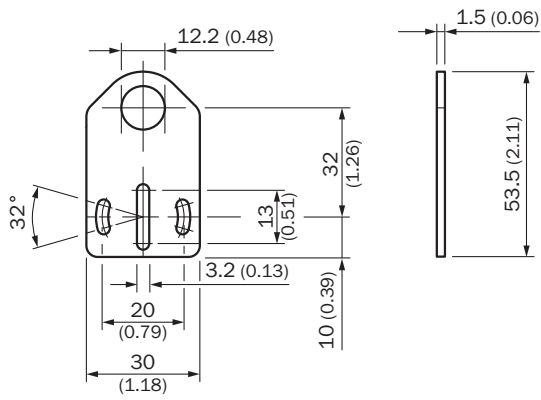

Plan coté

Dimensions en mm (inch)