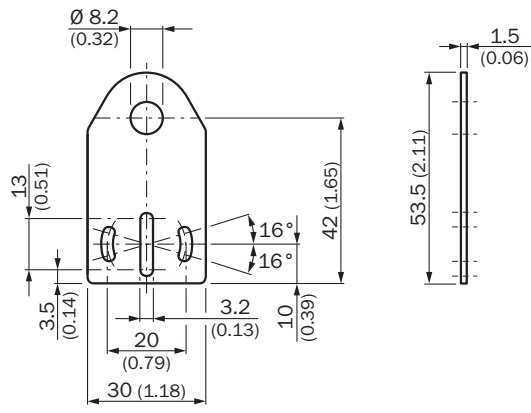

Plan coté

Dimensions en mm (inch)