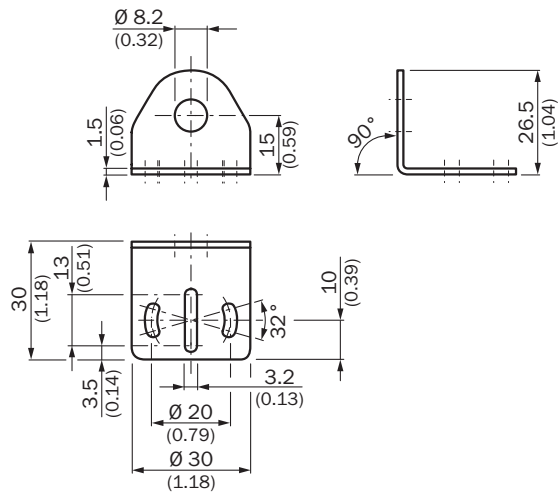

Plan coté

Dimensions en mm (inch)