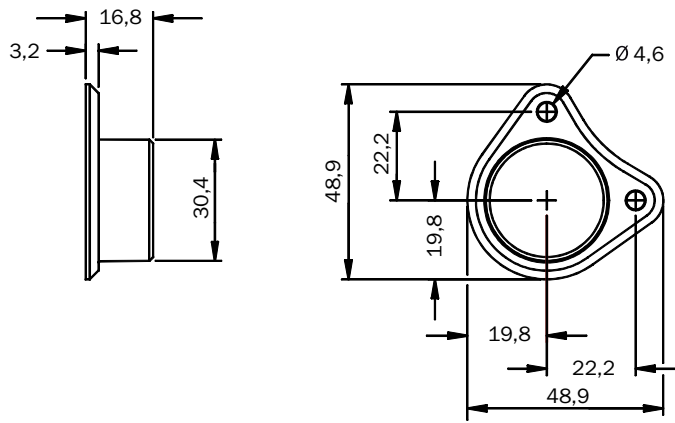

Plan coté

Dimensions en mm (inch)