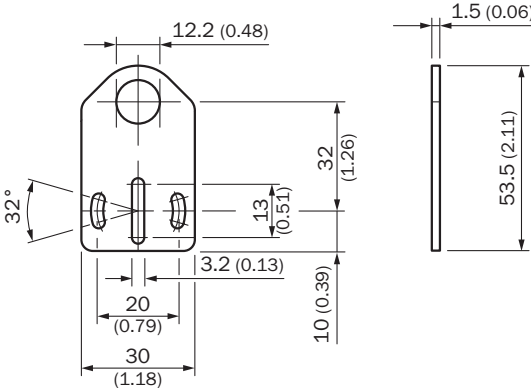

Plan coté

Dimensions en mm (inch)