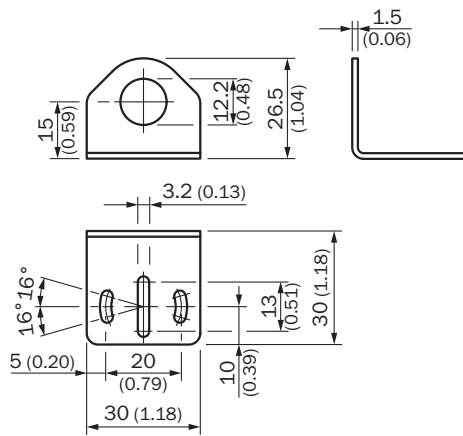

Plan coté

Dimensions en mm (inch)