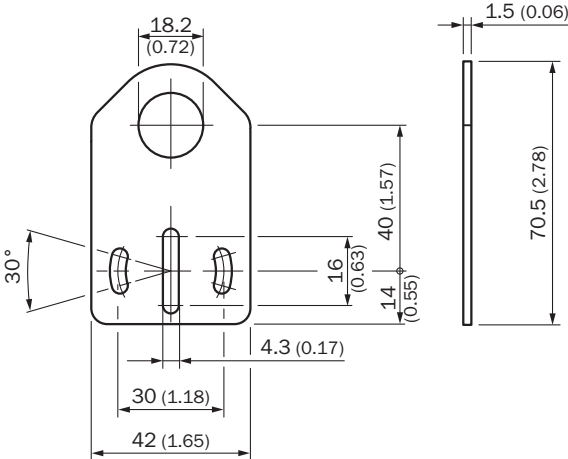

Plan coté

Dimensions en mm (inch)