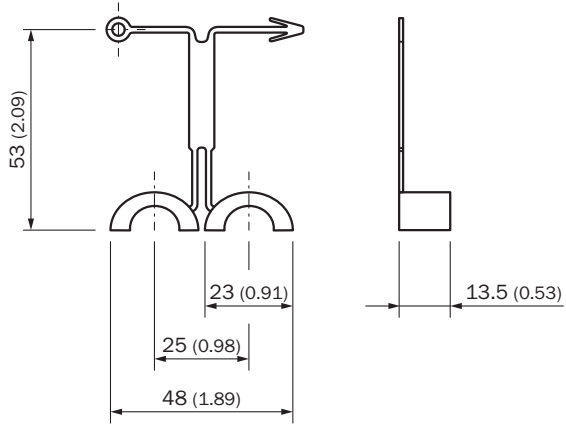

Plan coté

Dimensions en mm (inch)