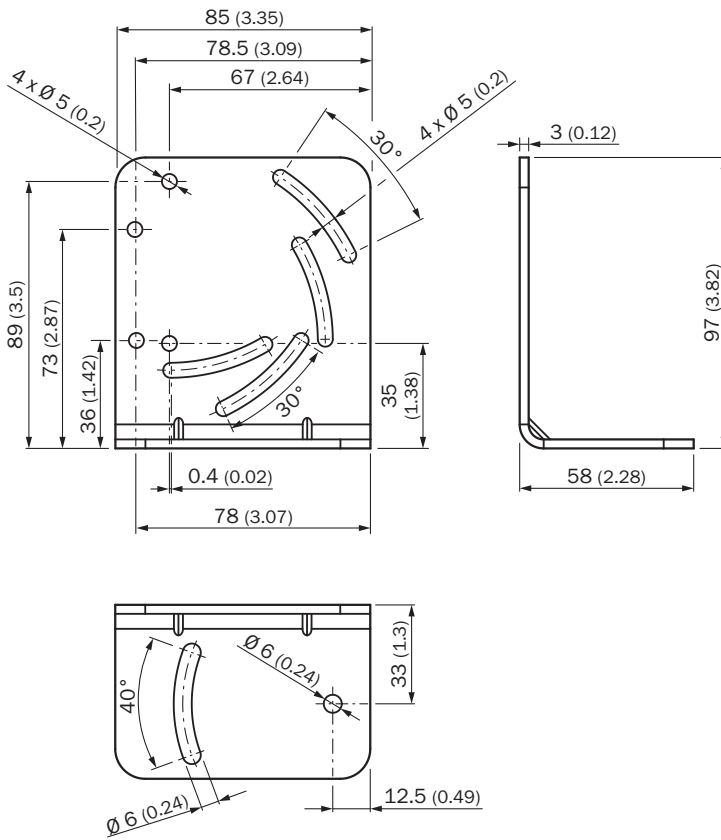

Plan coté

Dimensions en mm (inch)