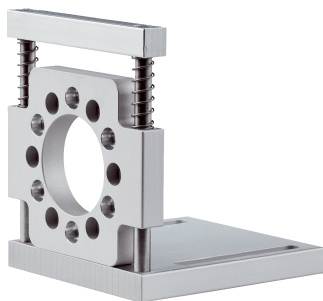

BEF-WF36F

Supports

TECHNIQUE DE FIXATION

SICK
Sensor Intelligence.

informations de commande

type	référence
BEF-WF36F	4084775

Autres modèles d'appareil et accessoires → www.sick.com/Supports

caractéristiques techniques détaillées

Caractéristiques

Groupe d'accessoires	Technique de fixation
Famille d'accessoires	Supports
Description	Équerre de fixation à ressort, pour bride avec attache de centrage 36 mm, plage de température de service -40 °C ... +120 °C
Matériau	Aluminium
Poids	+ 326 g
Type de fixation	Supports

Plan coté

Dimensions en mm (inch)

SICK EN BREF

SICK est l'un des principaux fabricants de capteurs et de solutions de détection intelligents pour les applications industrielles. Notre gamme unique de produits et de services vous fournit tous les outils dont vous avez besoin pour la gestion sûre et efficace de vos processus, la protection des personnes contre les accidents et la prévention des dommages environnementaux.