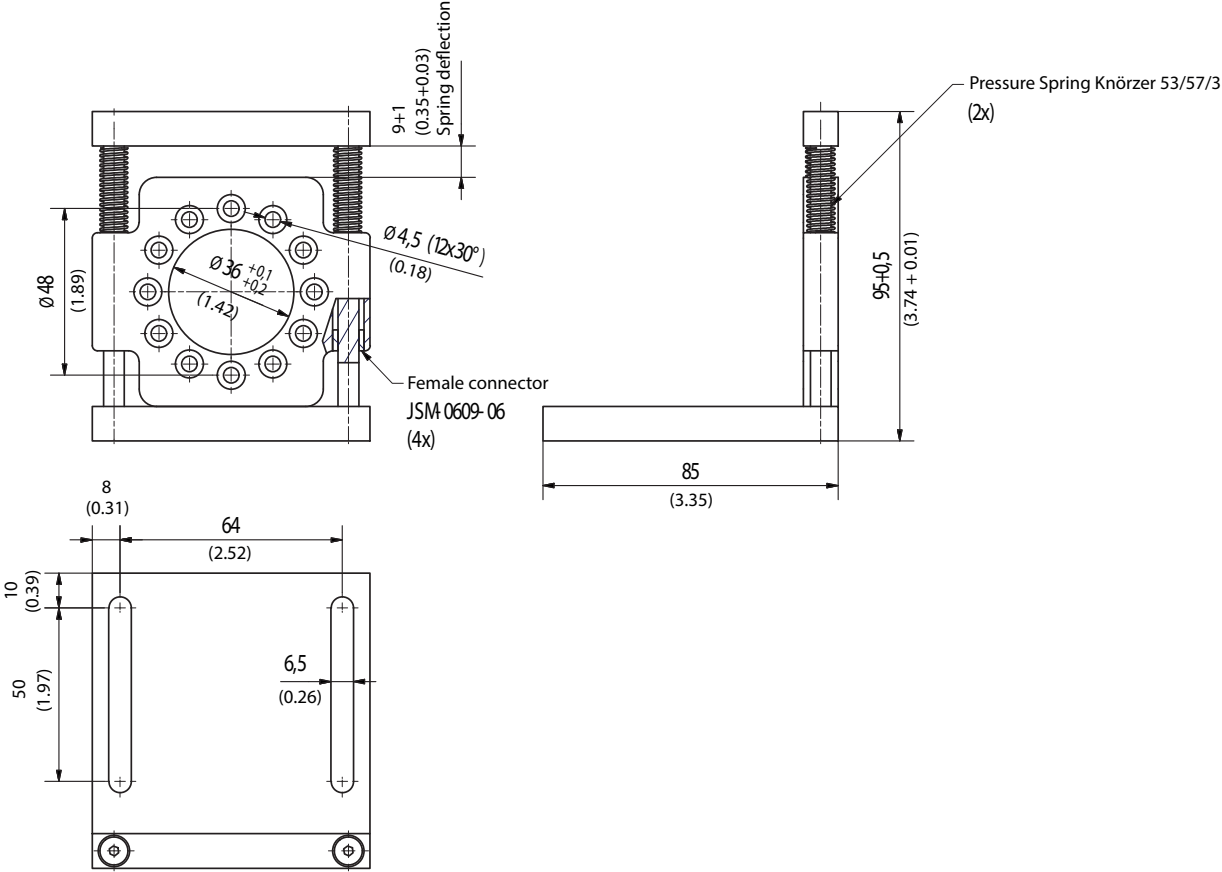

Plan coté

Dimensions en mm (inch)