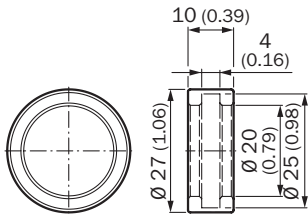

### caractéristiques techniques détaillées

#### Caractéristiques

<b>Groupe d'accessoires</b>	Technique de fixation
<b>Famille d'accessoires</b>	Supports
<b>Description</b>	Bague de connexion de deux entretoises 12 mm (entretoise 5322626)
<b>Matériau</b>	Acier galvanisé
<b>Contenu de la livraison</b>	Bague de connexion (sans entretoise)

Plan coté

Dimensions en mm (inch)

Plan coté

Dimensions en mm (inch)