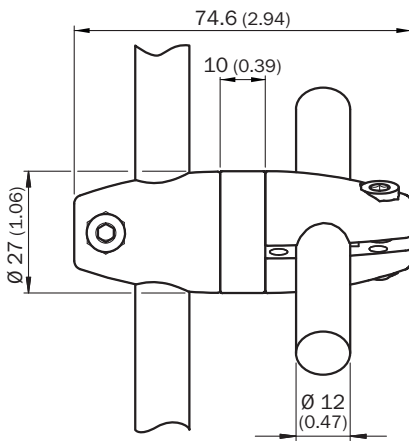

#### Caractéristiques

<b>Groupe d'accessoires</b>	Technique de fixation
<b>Famille d'accessoires</b>	Supports
<b>Description</b>	Bague de connexion de deux entretoises 12 mm (entretoise 5322626)
<b>Matériau</b>	Acier galvanisé
<b>Contenu de la livraison</b>	Bague de connexion (sans entretoise)

Plan coté

Dimensions en mm (inch)

Plan coté

Dimensions en mm (inch)