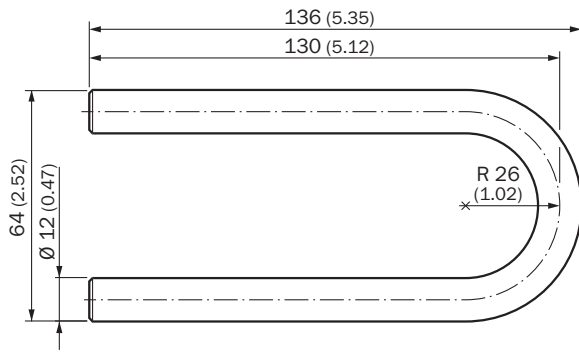

Plan coté

Dimensions en mm (inch)