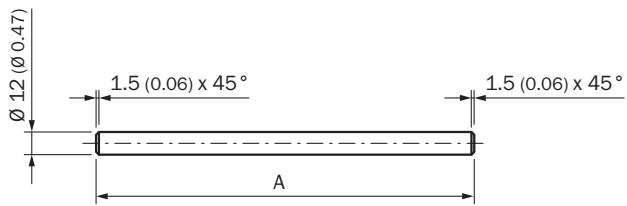

BEF-MS12G-NB

Supports

TECHNIQUE DE FIXATION

SICK
Sensor Intelligence.

informations de commande

type	référence
BEF-MS12G-NB	4058915

Autres modèles d'appareil et accessoires → www.sick.com/Supports

caractéristiques techniques détaillées

Caractéristiques

Groupe d'accessoires	Technique de fixation
Famille d'accessoires	Supports
Description	Barre de montage, droite, 300 mm, acier inoxydable
Matériau	Acier inoxydable (1.4571)
Type de fixation	Barre de montage

Plan coté

Dimensions en mm (inch)

- ① BEF-MS12G-(N)A: A = 200 mm
- ② BEF-MS12G-(N)B: A = 300 mm

SICK EN BREF

SICK est l'un des principaux fabricants de capteurs et de solutions de détection intelligents pour les applications industrielles. Notre gamme unique de produits et de services vous fournit tous les outils dont vous avez besoin pour la gestion sûre et efficace de vos processus, la protection des personnes contre les accidents et la prévention des dommages environnementaux.