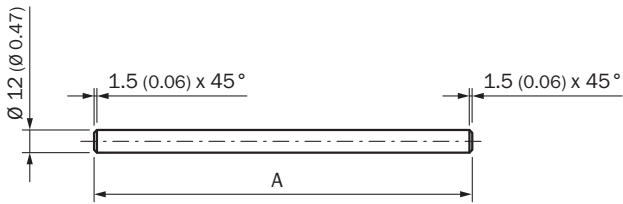

BEF-MS12G-NA

Supports

TECHNIQUE DE FIXATION

SICK
Sensor Intelligence.

informations de commande

type	référence
BEF-MS12G-NA	4058914

Autres modèles d'appareil et accessoires → www.sick.com/Supports

caractéristiques techniques détaillées

Caractéristiques

Groupe d'accessoires	Technique de fixation
Famille d'accessoires	Supports
Description	Barre de montage, droite, 200 mm, acier inoxydable
Matériau	Acier inoxydable (1.4571)
Type de fixation	Barre de montage

Plan coté

Dimensions en mm (inch)

- ① BEF-MS12G-(N)A: A = 200 mm
- ② BEF-MS12G-(N)B: A = 300 mm

SICK EN BREF

SICK est l'un des principaux fabricants de capteurs et de solutions de détection intelligents pour les applications industrielles. Notre gamme unique de produits et de services vous fournit tous les outils dont vous avez besoin pour la gestion sûre et efficace de vos processus, la protection des personnes contre les accidents et la prévention des dommages environnementaux.