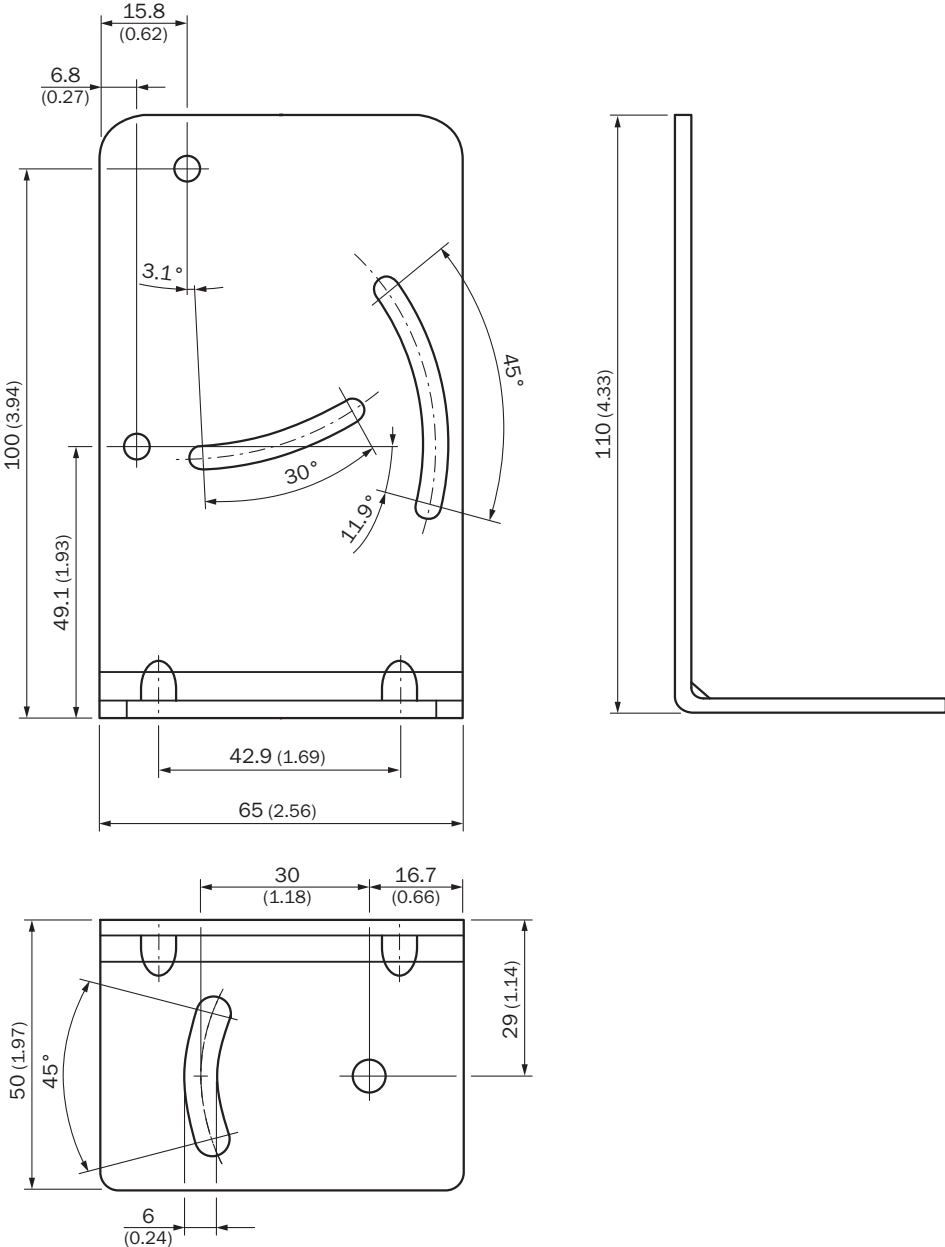

Plan coté

Dimensions en mm (inch)