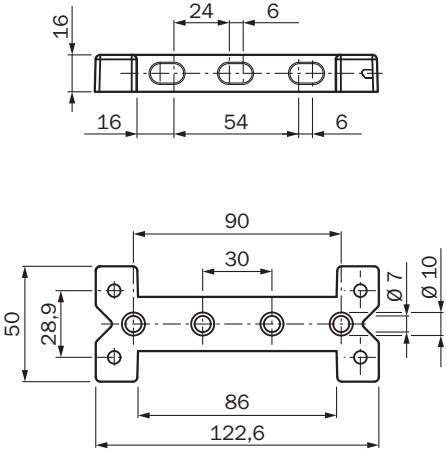

Plan coté

Dimensions en mm (inch)