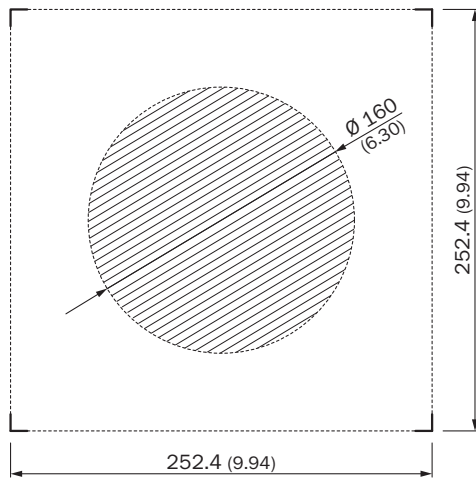

Plan coté

Dimensions en mm (inch)