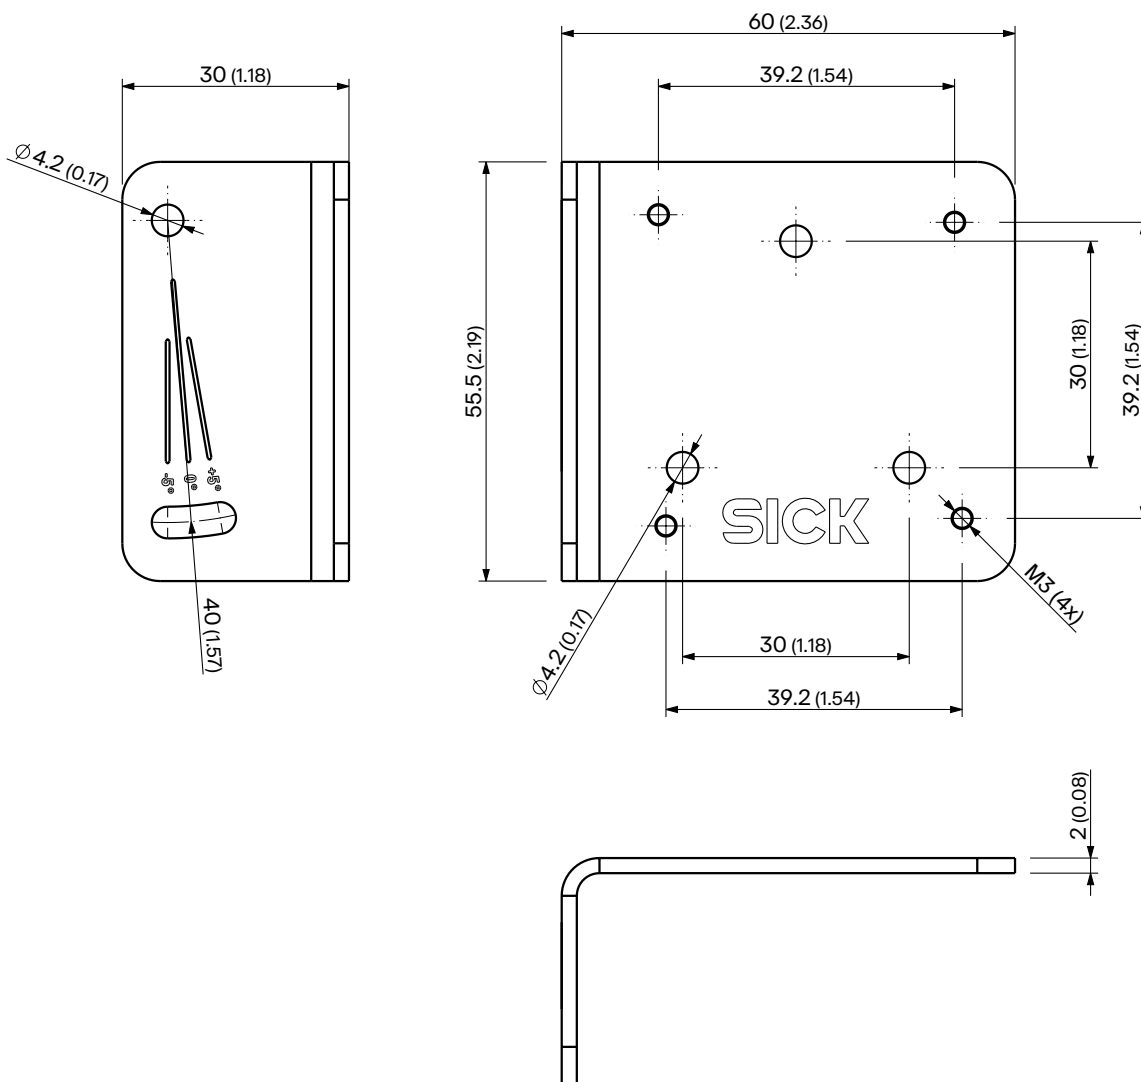

FICHE TECHNIQUE

BEF-WN-OD200

Supports
Technique de fixation

TECHNIQUE DE FIXATION

BEF-WN-OD200

INFORMATIONS DE COMMANDE

type	référence
BEF-WN-OD200	2149444

D'autres versions d'appareils et accessoires sont disponibles à l'adresse www.sick.com/Supports

illustration non contractuelle

CARACTÉRISTIQUES TECHNIQUES DÉTAILLÉES

CARACTÉRISTIQUES

Groupe d'accessoires	Technique de fixation
Famille d'accessoires	Supports
Description	Équerre de fixation en acier inoxydable (OD200) équerre de fixation
Matériau	Acier inoxydable
Type de fixation	Supports

PLAN COTÉ

Dimensions en mm (inch)

Vous trouverez des informations supplémentaires ainsi que des accessoires adaptés, des exemples d'application et des téléchargements tels que des modèles dimensionnels CAO, des notices d'instructions et des logiciels sous www.sick.com/2149444