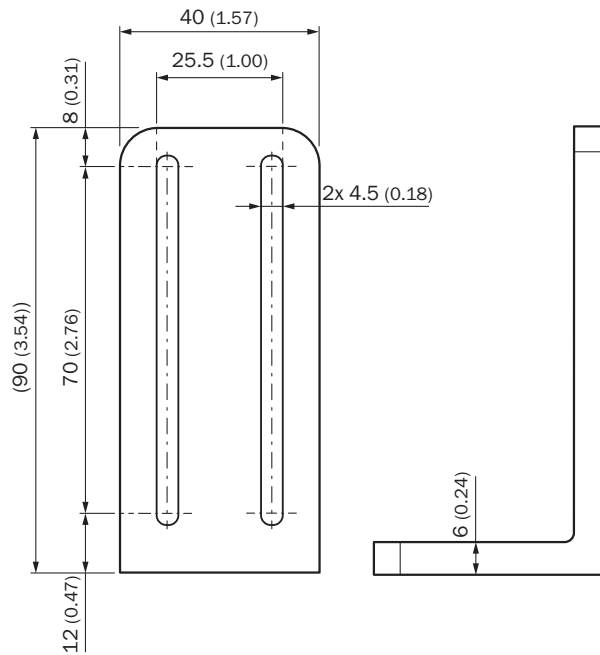

Plan coté

Dimensions en mm (inch)