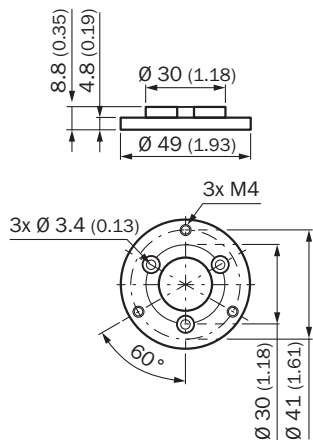

Plan coté

Dimensions en mm (inch)