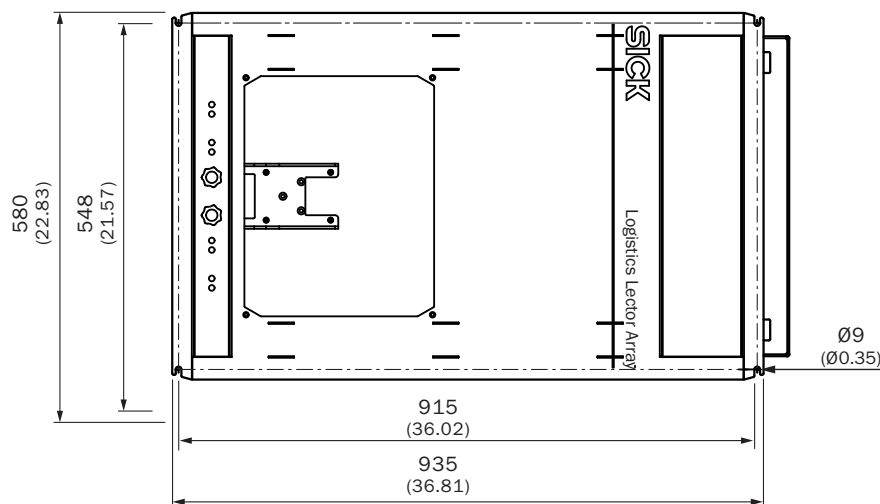

Instructions de montage