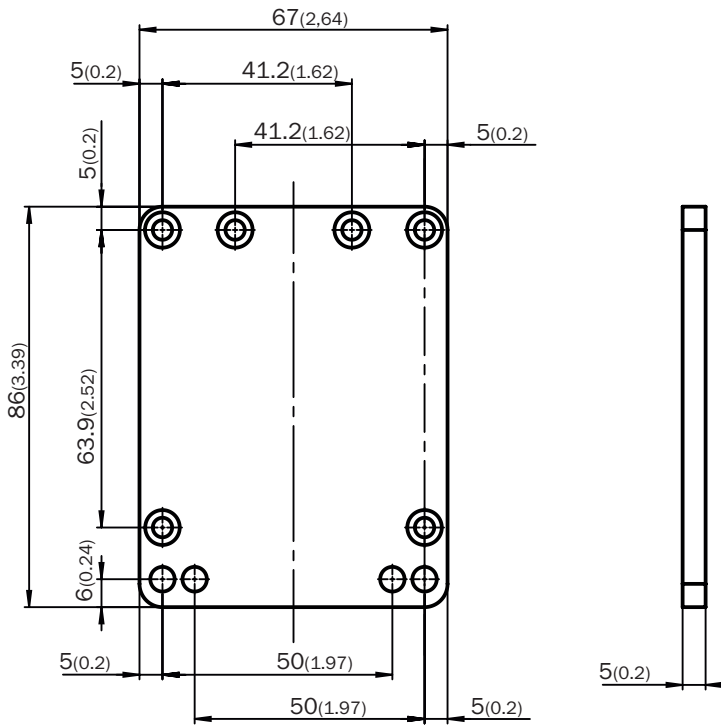

FICHE TECHNIQUE

BEF-AP-W280

Supports
Technique de fixation

TECHNIQUE DE FIXATION

BEF-AP-W280

INFORMATIONS DE COMMANDE

type	référence
BEF-AP-W280	2129387

D'autres versions d'appareils et accessoires sont disponibles à l'adresse www.sick.com/Supports

CARACTÉRISTIQUES TECHNIQUES DÉTAILLÉES

CARACTÉRISTIQUES

Groupe d'accessoires	Technique de fixation
Famille d'accessoires	Supports
Description	Plaque d'adaptation
Matériau	Aluminium
Contenu de la livraison	Avec matériel de fixation (capteur) et matériel de fixation (support)
Convient pour	Plaque d'adaptation pour W260 à W280
Type de fixation	Adaptateur

PLAN COTÉ

Dimensions en mm (inch)

Vous trouverez des informations supplémentaires ainsi que des accessoires adaptés, des exemples d'application et des téléchargements tels que des modèles dimensionnels CAO, des notices d'instructions et des logiciels sous www.sick.com/2129387