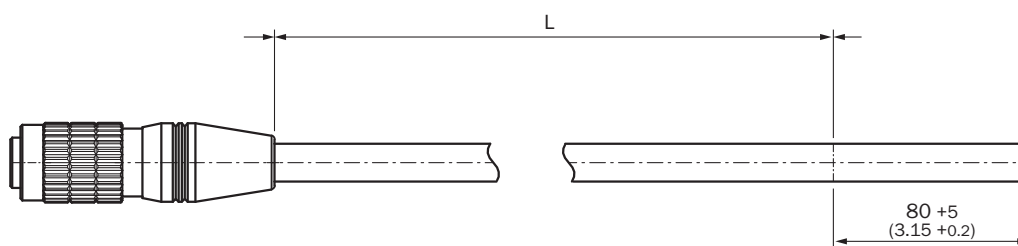

caractéristiques techniques détaillées

Caractéristiques techniques

Mode de raccordement tête A	Connecteur femelle, Hirose HR25, 8 pôles
Mode de raccordement tête B	Extrémité de câble ouverte
Câble	10 m
Blindage	Blindé
Type de signal	Power

Certifications

EU declaration of conformity	✓
UK declaration of conformity	✓
China RoHS	✓

Plan coté

PIN assignment

PIN	Colour	Assignment
1	BU	GND
2	GN	Flash optocoupler
3	GY	GPIO
4	PK	Trigger optocoupler
5	IHR	Flash optocoupler
6	RD	GPIO
7	WH	Trigger optocoupler
8	BN	Supply voltage