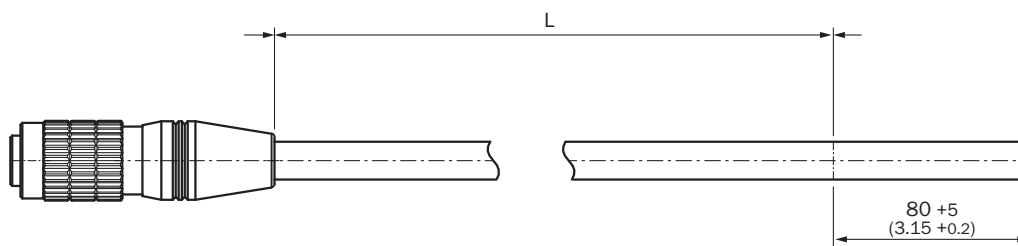

caractéristiques techniques détaillées

Caractéristiques techniques

Mode de raccordement tête A	Connecteur femelle, Hirose HR25, 8 pôles
Mode de raccordement tête B	Extrémité de câble ouverte
Câble	3 m
Blindage	Blindé
Type de signal	Power

Certifications

EU declaration of conformity	✓
UK declaration of conformity	✓
China RoHS	✓

Plan coté

PIN assignment

PIN	Colour	Assignment
1	BU	GND
2	GN	Flash optocoupler
3	GY	GPIO
4	PK	Trigger optocoupler
5	IHR	Flash optocoupler
6	RD	GPIO
7	WH	Trigger optocoupler
8	BN	Supply voltage