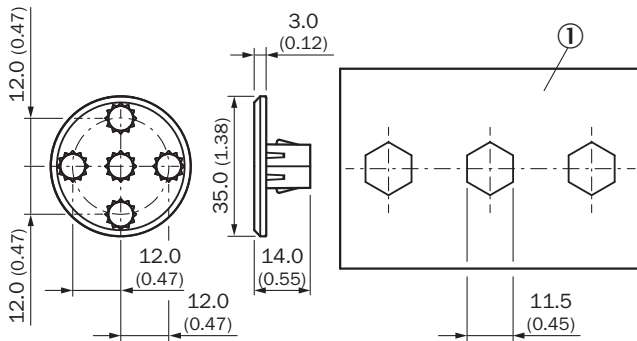

BEF-AP-RSBHEX

Supports

TECHNIQUE DE FIXATION

SICK
Sensor Intelligence.

informations de commande

| type | référence |
|---------------|-----------|
| BEF-AP-RSBHEX | 2127767 |

Autres modèles d'appareil et accessoires → www.sick.com/Supports

caractéristiques techniques détaillées

Caractéristiques

| | |
|------------------------------|----------------------------------|
| Groupe d'accessoires | Technique de fixation |
| Famille d'accessoires | Supports |
| Description | Fixation d'adaptateur à six pans |
| Type de fixation | Adaptateur |

Plan coté

Dimensions en mm (inch)

SICK EN BREF

SICK est l'un des principaux fabricants de capteurs et de solutions de détection intelligents pour les applications industrielles. Notre gamme unique de produits et de services vous fournit tous les outils dont vous avez besoin pour la gestion sûre et efficace de vos processus, la protection des personnes contre les accidents et la prévention des dommages environnementaux.