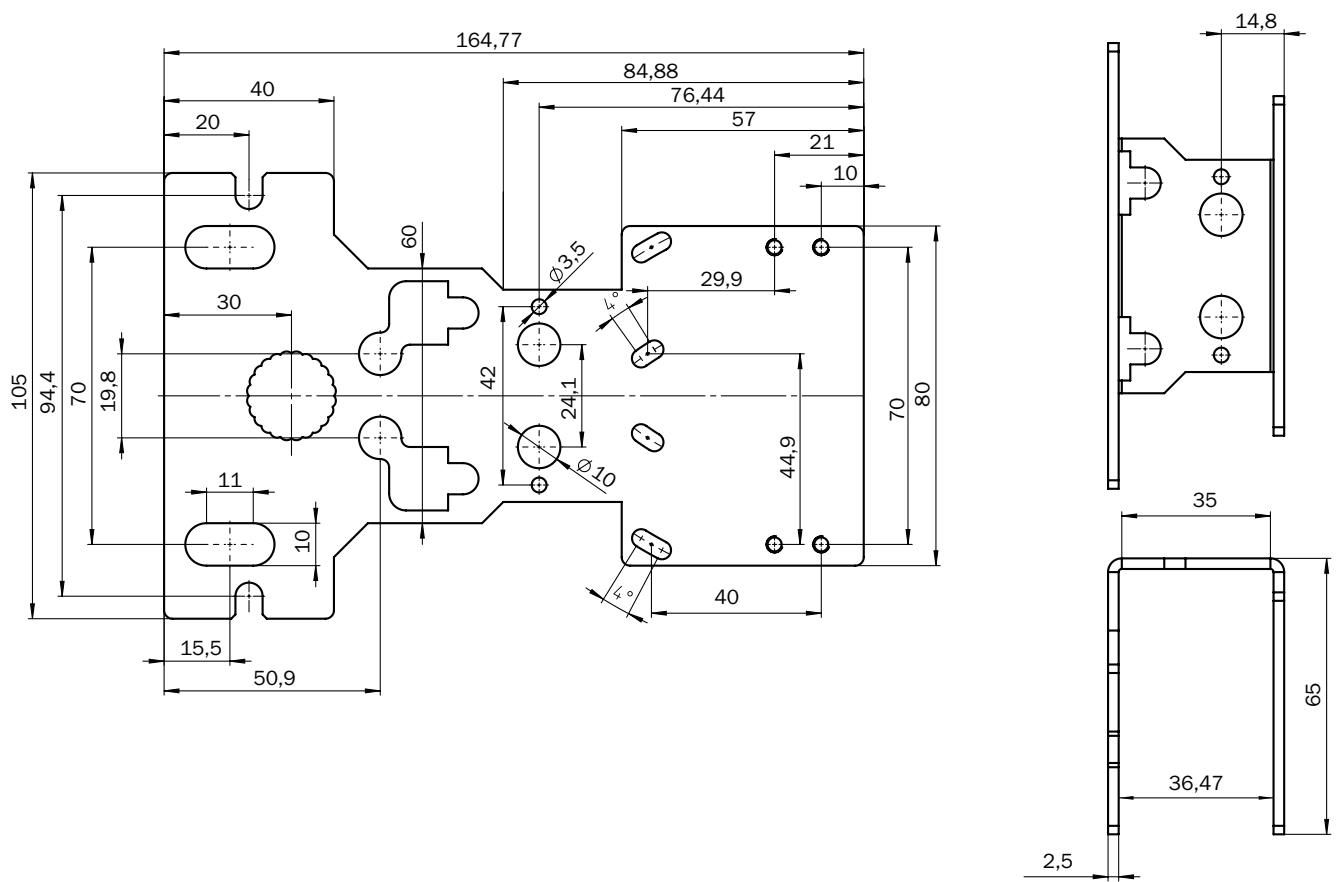

Plan coté

Dimensions en mm (inch)